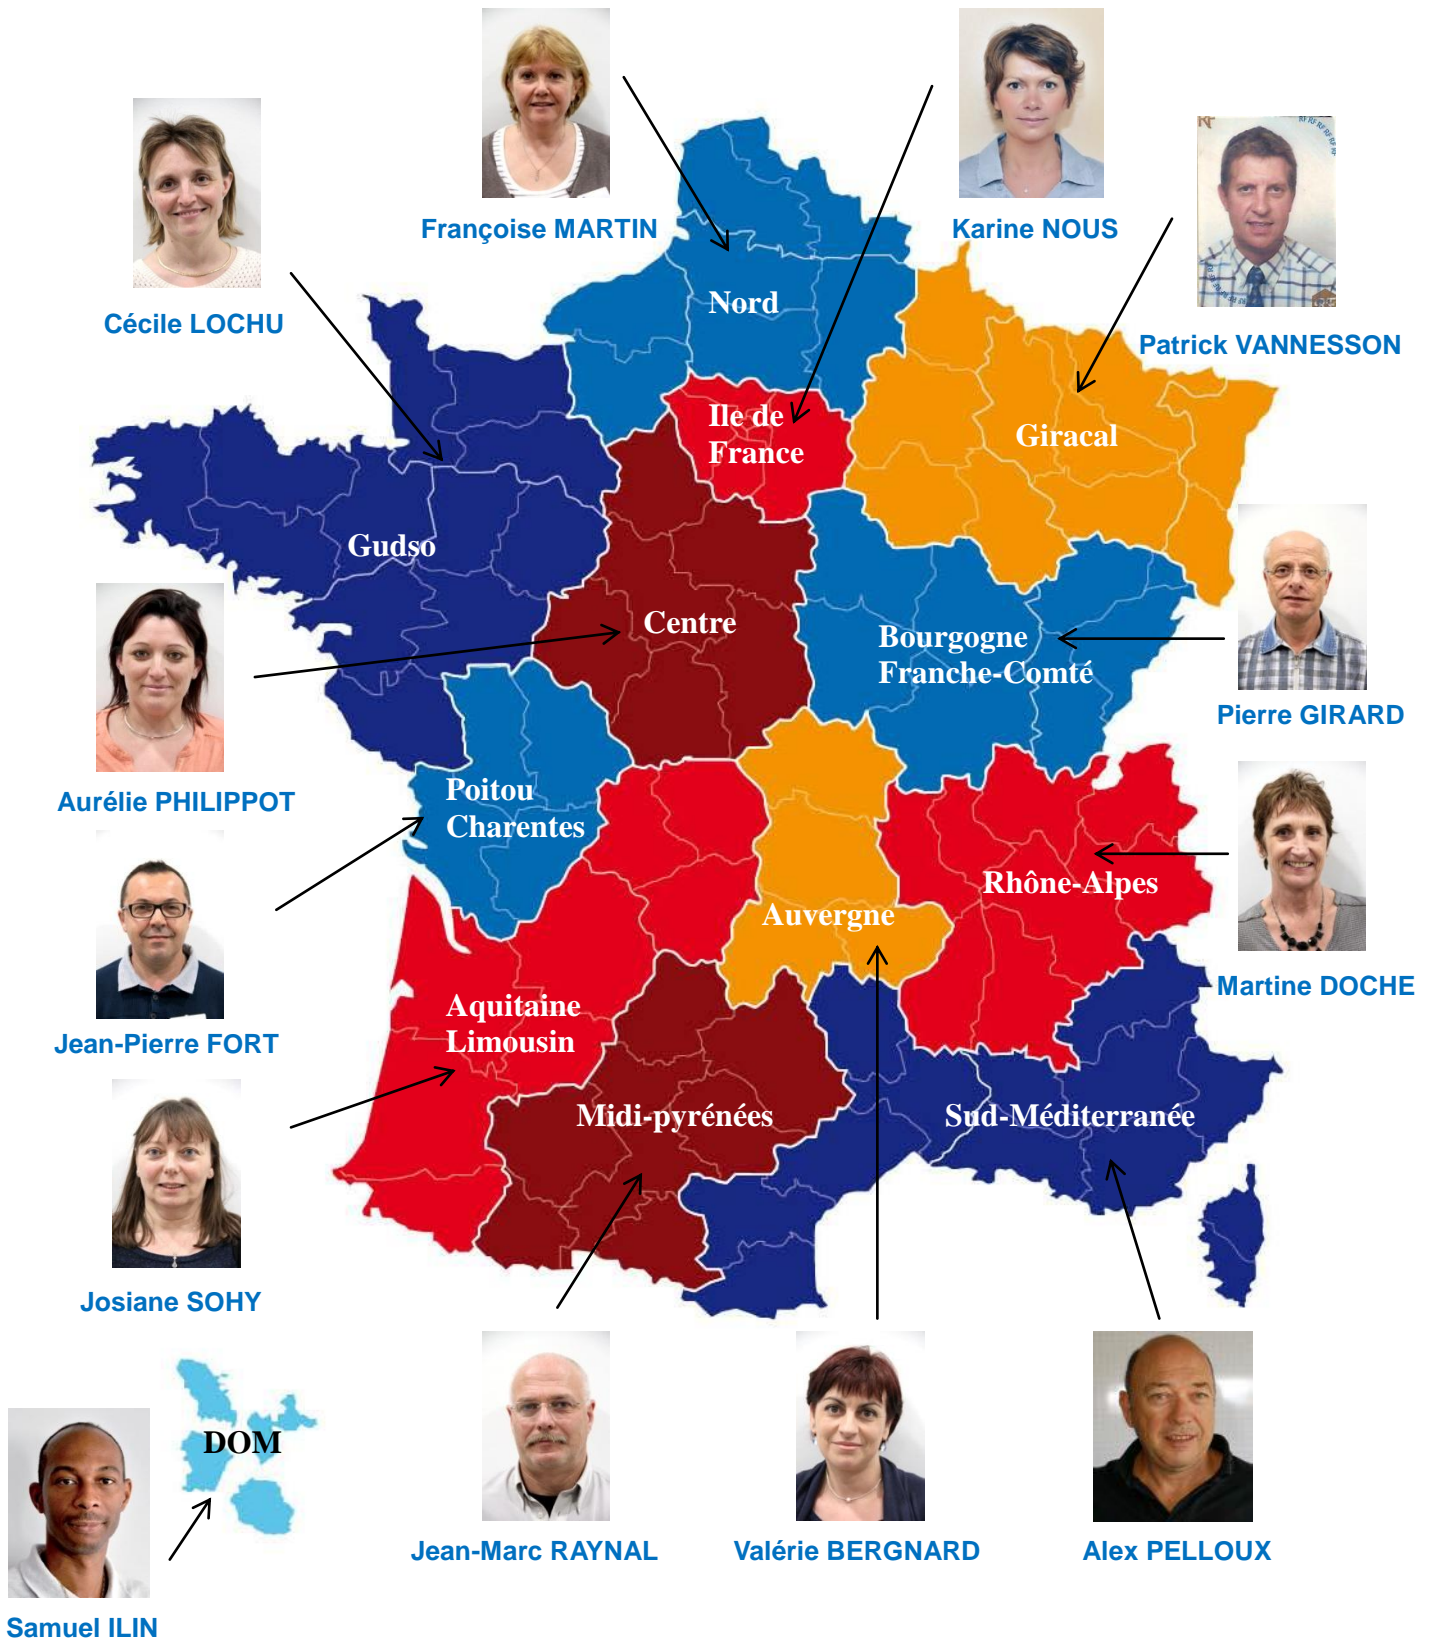

**Président délégué**

Pascal CHRISTOPHE

***ANNUAIRE***

***DES DELEGUES DES PATS***

***PAR REGION FEDERALE***

**Administrateur**

Bernard GUILLO